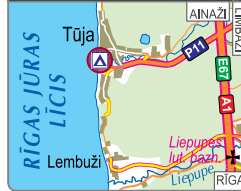

**15 Kanoē kempings** N 57°15'15" E 25°02'42" (N 57.254201 E 25.045223)

Gaujas iela 36, Līgatne, LV-4110  
T. +371 29165355  
karina@makars.lv  
www.makars.lv

**17 Labirinti**    N 56°33'49" E 24°10'5" (N 56.563488 E 24.168103)