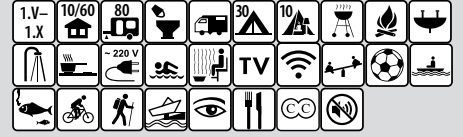

11 Daugavas lokos N 55°54'36" E 26°52'46" (N 55.910004 E 26.879404)

"Erlavas", Slutišķu sādža,
Naujenes pag.,
Daugavpils nov., LV-5462
T. +371 24662655
info@plostunoma.lv
www.daugavaslokos.lv