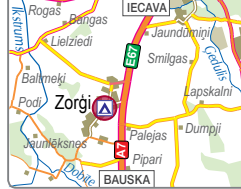

17 Labirinti N 56°33'49" E 24°10'5" (N 56.563488 E 24.168103)

Bērziņi, Zorģi, Bauskas nov., LV-3913
T. +371 26320336, 26425247
info@kempingslabirinti.lv
www.labirinti.lv