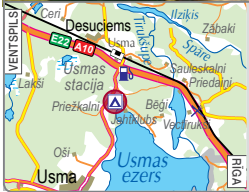

N 57°14'26" E 22°10'16"  
(N 57.240562 E 22.17118)

**CAMPING  
CARAVAN PARK  
SPA HOTEL  
RESTAURANT  
ACTIVITIES**

**USMA**  
SPA hotel & camping

Priežkalni, Usmas pag.,  
Ventspils nov., LV-3619  
T. +371 26334500  
usma@usma.lv  
www.usma.lv